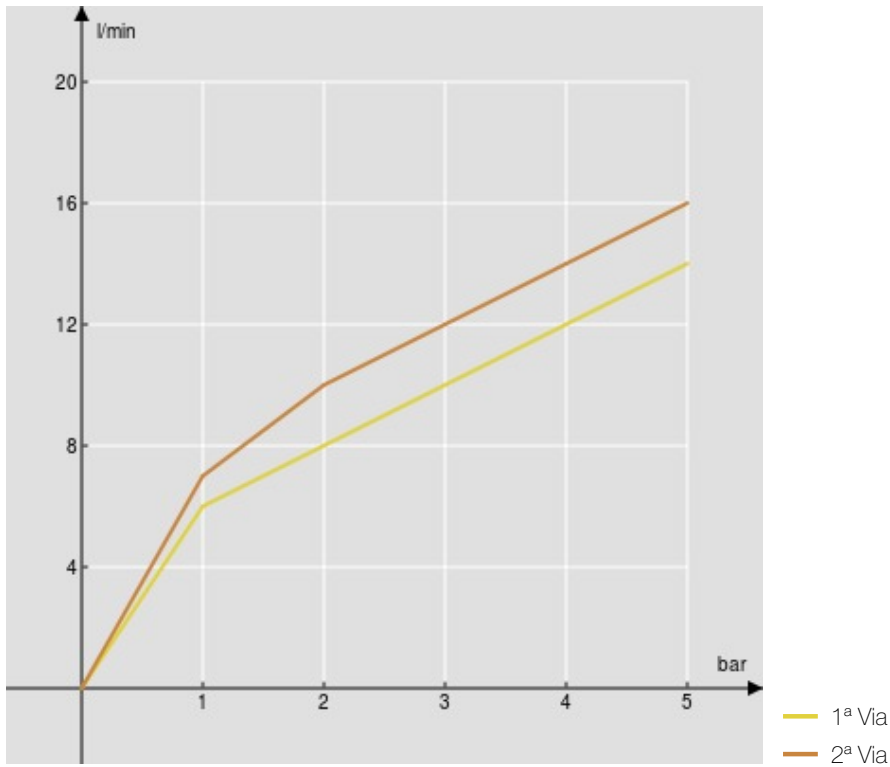

SPECIFICHE

Monocomando con attacco lavastoviglie

Chrome

Bocca girevole 360°

Aeratore anticalcare M 18,5 x 1

Flessibili inox ø 3/8"

Limitatore di portata con freno al 50%

Imballo: 56,5 x 29 x 7,1 cm / 0,01163 m³ / 3,082 kg

CERTIFICAZIONI

DIAGRAMMA DI PORTATA: ACQUA CALDA/FREDDA

DIAGRAMMA DI PORTATA: ACQUA MISCELATA