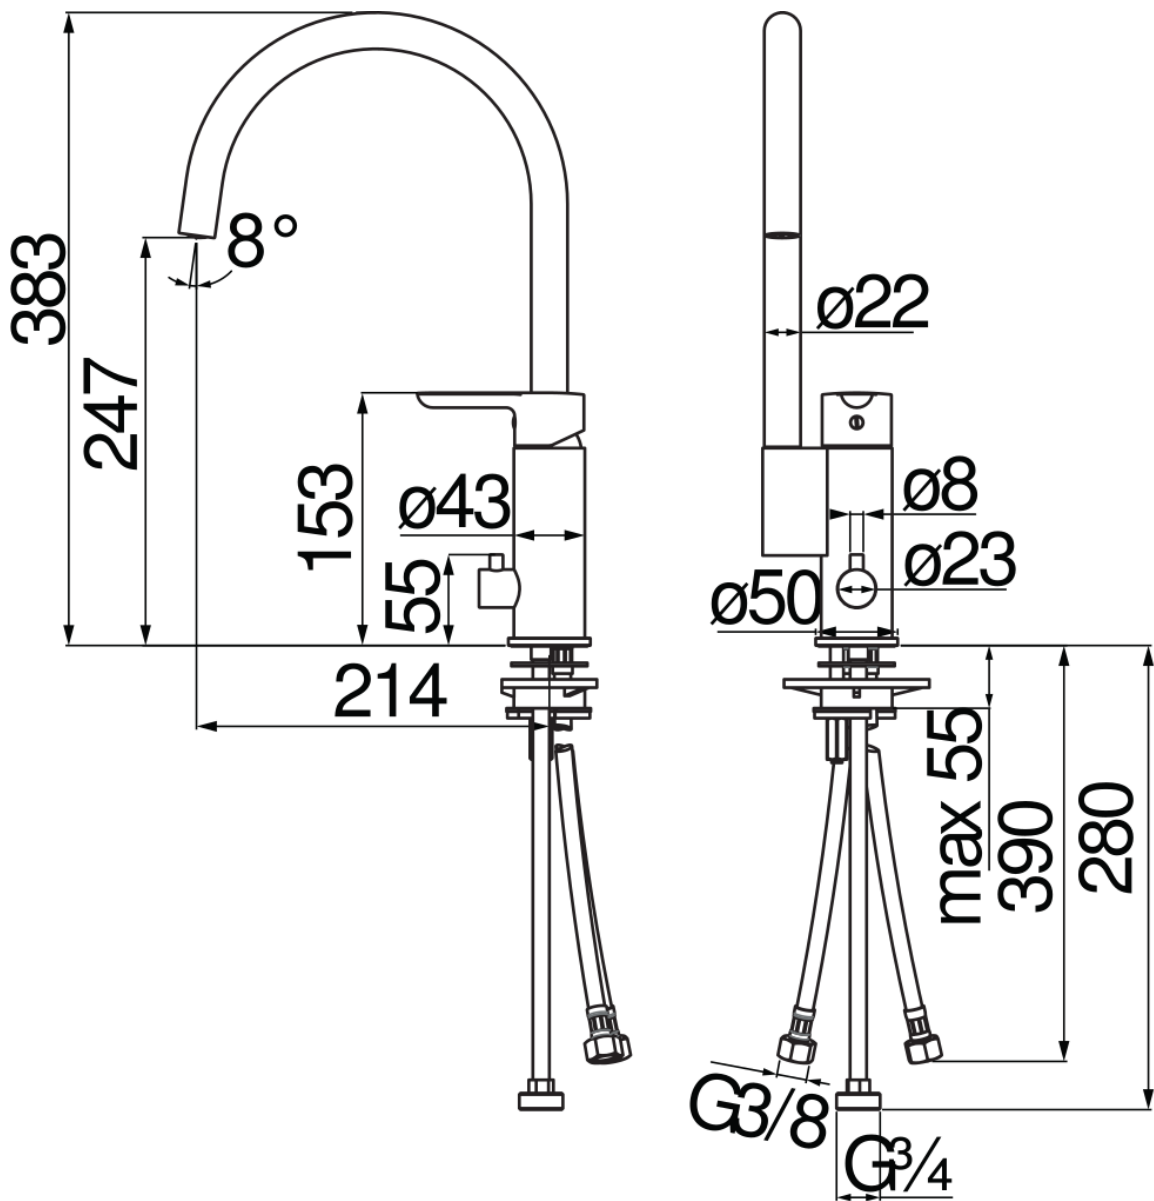

SPECIFICHE

Monocomando con attacco lavastoviglie

Chrome

Bocca girevole 360°

Aeratore anticalcare M 18,5 x 1

Flessibili inox ø 3/8"

Limitatore di portata con freno al 50%

Imballo: 56,5 x 29 x 7,1 cm / 0,01163 m³ / 3,082 kg

CERTIFICAZIONI

DIAGRAMMA DI PORTATA: ACQUA CALDA/FREDDA

DIAGRAMMA DI PORTATA: ACQUA MISCELATA